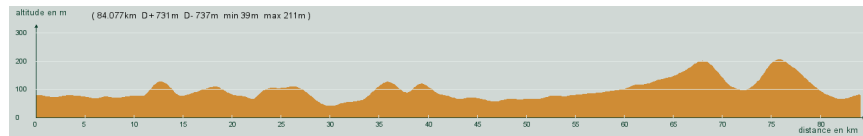

ALC ST-ASTIER

CIRCUIT N° 95/33

- Bleu -

84,100 km
731 m

61 477

St-Astier - Douzillac - Beauronne - St-Michel de Double - A gauche, D13 - Carrefour D3, tout droit, D13 - Carrefour D6089, tout droit, D13E - Près de Beaupouyet - St-Sernin - A gauche - St-Géry - A gauche, D20 - Mussidan - Villablard - Sargaillou - Manzac - St-Astier

Circuit 95/33 bleu