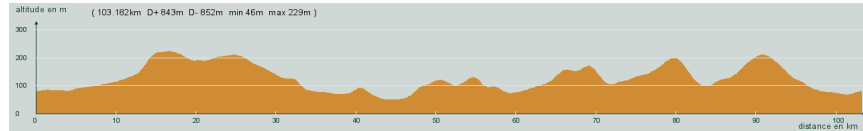

# CIRCUIT N° 100/17

- Violet -

Laveyssière, La Veyssière et Laveyssière

103,200 km  
843 m

**St-Astier** - Avant Gravelle, à gauche - Avant Mensignac, à gauche - Laveyssière - Carrefour D103, à droite, D103 - Chantepoule - L'Hôpital - A gauche, D104 - 2,1 km, à gauche puis à droite - Carrefour D44 (motocross), tout droit - St-Jean d'Ataux - Tout droit - La Veyssière - A gauche, D709 - **Beauronne** - **St-Front de Pradoux** - Mussidan - D709, direction Bergerac - Carrefour D15, à gauche, D15 - Laveyssière - Lagudal - Beleymas - Villambard - Sargailou - Manzac - Coursac - Montanceix - **St-Astier**

Circuit 100/17 violet