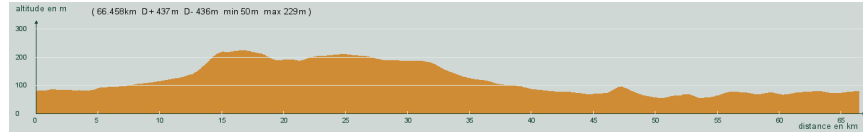

# CIRCUIT N° 100/17

- Vert -

Laveyssière et La Veyssière

29  
061

**St-Astier - Avant Gravelle, à gauche - Avant Mensignac, à gauche - Laveyssière - Carrefour D103, à droite, D103 - Chantepoule - L'Hôpital - La Garde - St-Vincent de Connezac - La Veyssière - Beauronne - St-Front de Pradoux - St-Astier**

66,500 km  
437 m

Circuit 100/17 vert