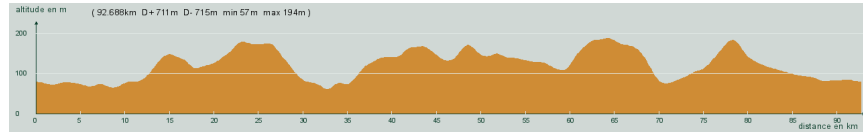

ALC ST-ASTIER

CIRCUIT N° 100/10

- Rouge -

92,700 km  
711 m

65910

St-Astier - Neuvic-Gare - St-Germain du Salembre - St-Vincent de Connezac - La Garde - Le Prunier - Ribérac - La Borie - Allemans - Bertric-Burée - A gauche, D708 puis à droite, D106 - Coutures - Tout droit, D106 - Carrefour D1, tout droit, D106 - Carrefour D99, à gauche, D99 - La Tour-Blanche - A droite, D2 - Avant St-Just, à droite, D103 - Les Silos - Montagnier - Tocane - Mensignac - A droite puis à gauche - Gravelle - St-Astier

Circuit 100/10 rouge