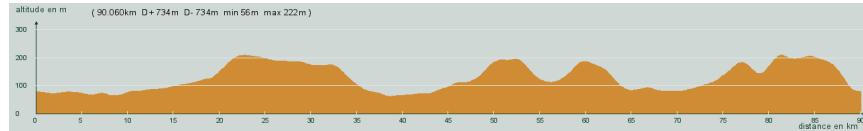

ALC ST-ASTIER

CIRCUIT N° 90/16

- Violet -

66133

90,100 km
734 m

St-Astier - Neuvic-Gare - St-Germain du Salembre - Etang de St-Aquilin - L'Hôpital - La Garde - Le Prunier - Ribérac - La Borie - Léparre - Celles - Flayac - Grand-Brassac - Les Silos - Lisle - Tocane - Mensignac - A droite puis à gauche - Laveyssière - St-Astier

Circuit 90/16 violet